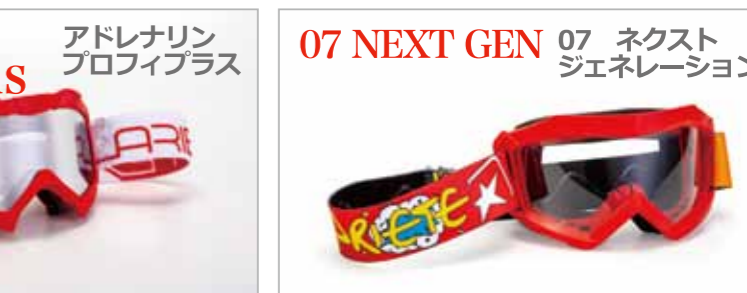

耐衝撃

時速 135 km で飛ばした 6mm のスチールボールの衝撃にも耐えられます。レンズが曇らないのでゴーグルを外さずにすみ、飛び石から目を保護します。

全フレーム対応レンズ

アリエテゴーグルの全モデルが共通のレンズ形状をしています。どのモデルでもロールオフやティアオフを取り付けできます。

ライディングクロウズ Riding Clows PLUS RCプラス

レンズ：ライトスモークミラー (ピン無し)
 +クリアレンズ付属
 スポンジ：アジアンフィット
 メガネ対応

ライディングクロウズ Riding Clows FLOW RCフロー

レンズ：ダブルクリアレンズ (ピン無し)
 スポンジ：アジアンフィット
 メガネ対応

ライディングクロウズ Riding Clows Rally ラリー

13950-DNGF
 サンド用ベンチレーションスポンジ
 シルバーミラーレンズ (Cat.2)
 スポンジ：ユーロフィット

小型フレームタイプ 全10色
 レンズ：マルチレイヤーミラーレンズ (ピン無し)
 +ロールオフ、ティアオフ対応クリアレンズ付属
 スポンジ：ユーロフィット
 メガネ対応

ライディングクロウズ Riding Clows ROLL OF BIG ロールオフ BIG

13953-ROBN
 一般的なロールオフフィルムより
 4mm幅広でより広い視界を確保
 スポンジ：アジアンフィット
 メガネ対応

小型フレームタイプ 全5色
 レンズ：ライトスモークミラー (ピン無し)
 +クリアレンズ付属
 スポンジ：ユーロフィット
 メガネ対応

07 NEXT GEN 07 ネクスト ジェネレーション

キッズ用ゴーグル 全5色
 レンズ：クリアレンズ (ピン無し)
 スポンジ：ユーロフィット

レンズ一覧 07シリーズを除くすべてのゴーグルに適合します

CAT.0	クリア 12961-RCCH		ピン有り
	クリア 12961-SCCH		ピン無し
	クリア 12961-DCV		ダブルレンズ
CAT.1	ライトスモーク 12961-RCPL		ピン有り
	ライトスモーク 12961-SCPL		ピン無し
	イエローデザート 12961-RCG		ピン有り
	イエローデザート 12961-DCGV		ダブルレンズ
	ライトコーラル 12961-RCAR		ピン有り
	ライトコーラル 12961-SCAR		ピン無し
	ライトコーラル 12961-DCOV		ダブルレンズ
	ブルークリーク 12961-RCFA		ピン有り
	ブルークリーク 12961-SCFA		ピン無し
	ブルークリーク 12961-DCFA		ダブルレンズ
CAT.2	シルバーミラー 12961-RCSP		ピン有り
	シルバーミラー 12961-SCSC		ピン無し
	シルバーミラー 12961-DCSV		ダブルレンズ
	マルチレイヤーミラー レッド 12961-MLR		ピン無し
	マルチレイヤーミラー レッド 12961-RMRC		ピン有り
	マルチレイヤーミラー ブルー 12961-MLA		ピン無し
	マルチレイヤーミラー ブルー 12961-RMAC		ピン有り
	マルチレイヤーミラー グリーン 12961-MLV		ピン無し
	マルチレイヤーミラー グリーン 12961-RMVC		ピン有り
	シルバーミラー 12961-SCST		ピン無し
CAT.3	シルバーミラー 12961-DCST		ダブルレンズ
	マルチレイヤー レインボー 12961-DMLR		ダブルレンズ